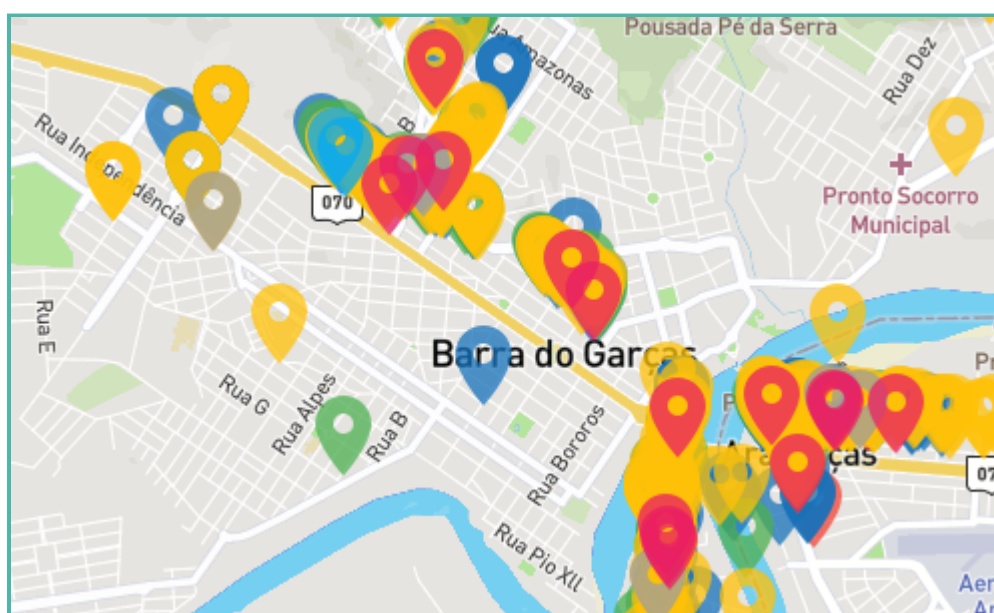

Gráfico - Distribuição

Localização - Mapa

#4 (Questão espontânea) Qual a Instituição de Ensino Superior de Barra do Garças, Aragarças e Pontal do Araguaia você considera a melhor?

* Anhanguera	0.30%	2
* UFMT	21.57%	143
* Unicatedral	16.44%	109
* Univar	42.68%	283
* Unopar	0.90%	6
* Nenhuma	12.67%	84
* Outra	5.43%	36

Gráfico - Distribuição

Localização - Mapa

#5 (Questão estimulada) Qual a Instituição de Ensino Superior de Barra do Garças, Aragarças e Pontal do Araguaia você considera a melhor?

* Anhanguera	1.21%	8
* UFMT	27.60%	183
* Unicatedral	19.46%	129
* Univar	46.30%	307
* Unopar	1.51%	10
* Nenhuma	3.62%	24
* Outra	0.30%	2

Gráfico - Distribuição

Localização - Mapa

#6 Qual o modelo de educação você acha mais viável do ponto de vista da aprendizagem?

* Presencial	93.97%	623
* À distância	6.03%	40

Gráfico - Distribuição

Localização - Mapa

Gráfico - Distribuição

Localização - Mapa