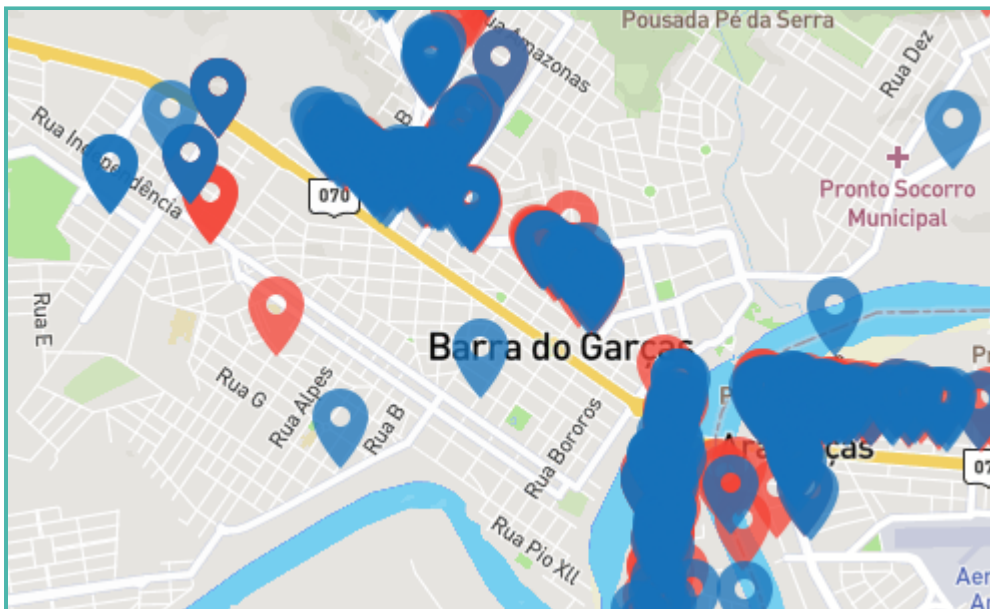

Gráfico - Distribuição

Localização - Mapa

#2 Identificação de sexo

* Feminino	45.10%	299
* Masculino	54.90%	364

Gráfico - Distribuição

Localização - Mapa

#3 Qual é o seu grau de escolaridade?

* Analfabeto	1.51%	10
* Ensino Fundamental	19.00%	126
* Ensino Médio	49.92%	331
* Ensino Superior	28.05%	186
* Especialista	0.75%	5
* Mestre	0.60%	4
* Doutor	0.15%	1

Gráfico - Distribuição

Localização - Mapa

#4 (Questão espontânea) Qual a Instituição de Ensino Superior de Barra do Garças, Aragarças e Pontal do Araguaia você considera a melhor?

* Anhanguera	0.30%	2
* UFMT	21.57%	143
* Unicatedral	16.44%	109
* Univar	42.68%	283
* Unopar	0.90%	6
* Nenhuma	12.67%	84
* Outra	5.43%	36

Gráfico - Distribuição

Localização - Mapa

#5 (Questão estimulada) Qual a Instituição de Ensino Superior de Barra do Garças, Aragarças e Pontal do Araguaia você considera a melhor?

* Anhanguera	1.21%	8
* UFMT	27.60%	183
* Unicatedral	19.46%	129
* Univar	46.30%	307
* Unopar	1.51%	10
* Nenhuma	3.62%	24
* Outra	0.30%	2

Gráfico - Distribuição

Localização - Mapa