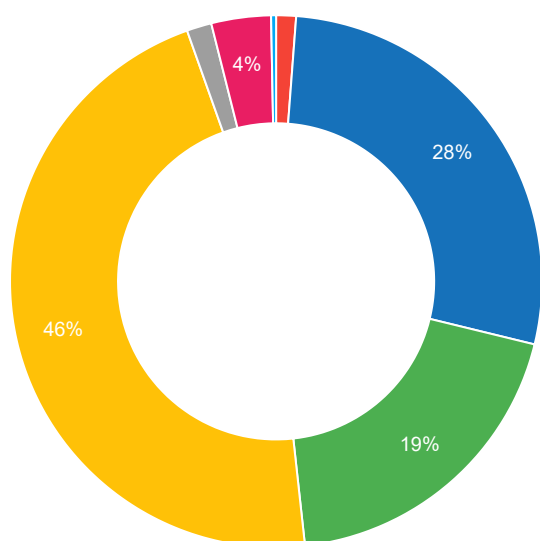

Gráfico - Distribuição

Localização - Mapa

#5 (Questão estimulada) Qual a Instituição de Ensino Superior de Barra do Garças, Aragarças e Pontal do Araguaia você considera a melhor?

* Anhanguera	1.21%	8
* UFMT	27.60%	183
* Unicatedral	19.46%	129
* Univar	46.30%	307
* Unopar	1.51%	10
* Nenhuma	3.62%	24
* Outra	0.30%	2

Gráfico - Distribuição

Localização - Mapa

#6 Qual o modelo de educação você acha mais viável do ponto de vista da aprendizagem?

* Presencial	93.97%	623
* À distância	6.03%	40

Gráfico - Distribuição

Localização - Mapa