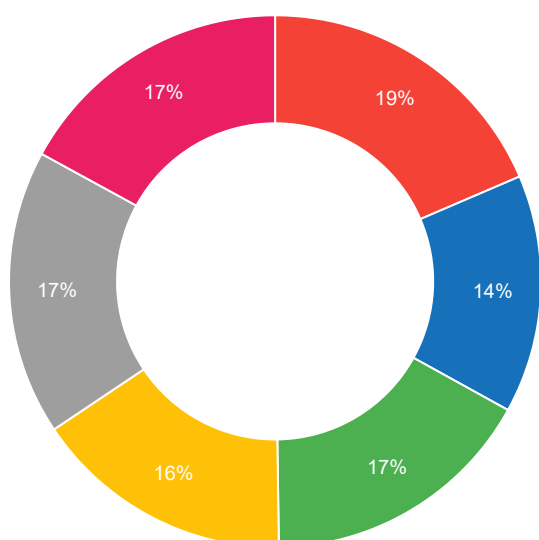

Questões

#1 Identificação de setor

*	Setor 01- Centro da Barra	18.55%	123
*	Setor 02 - Barra – Santo Antônio	14.48%	96
*	Setor 03 - Barra – BNH	16.74%	111
*	Setor 04 - Barra– Nova Barra	15.84%	105
*	Setor 05 - Aragarças - Centro	17.35%	115
*	Setor 06 - Pontal Do Araguaia – Centro	17.04%	113

Gráfico - Distribuição