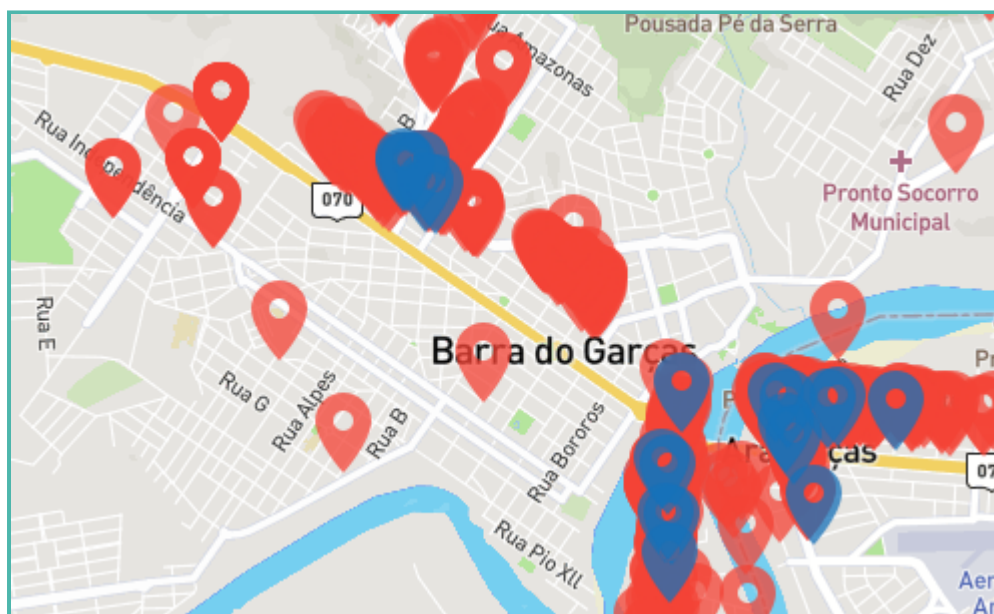

Gráfico - Distribuição

Localização - Mapa

#5 (Questão estimulada) Qual a Instituição de Ensino Superior de Barra do Garças, Aragarças e Pontal do Araguaia você considera a melhor?

* Anhanguera	1.21%	8
* UFMT	27.60%	183
* Unicatedral	19.46%	129
* Univar	46.30%	307
* Unopar	1.51%	10
* Nenhuma	3.62%	24
* Outra	0.30%	2

Gráfico - Distribuição

Localização - Mapa

#6 Qual o modelo de educação você acha mais viável do ponto de vista da aprendizagem?

* Presencial	93.97%	623
* À distância	6.03%	40

Gráfico - Distribuição

Localização - Mapa

Gráfico - Distribuição

Localização - Mapa