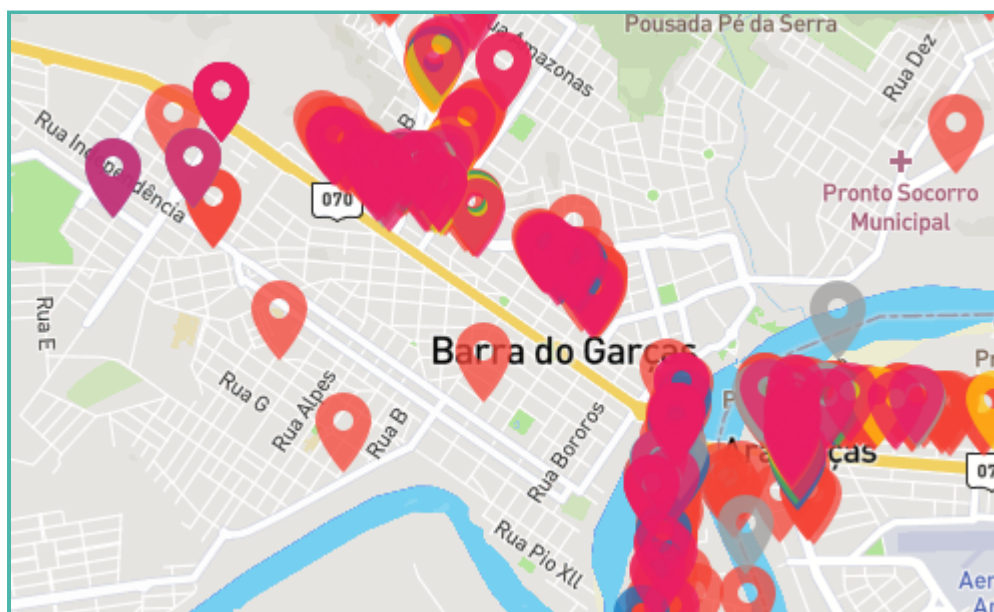

Localização - Mapa