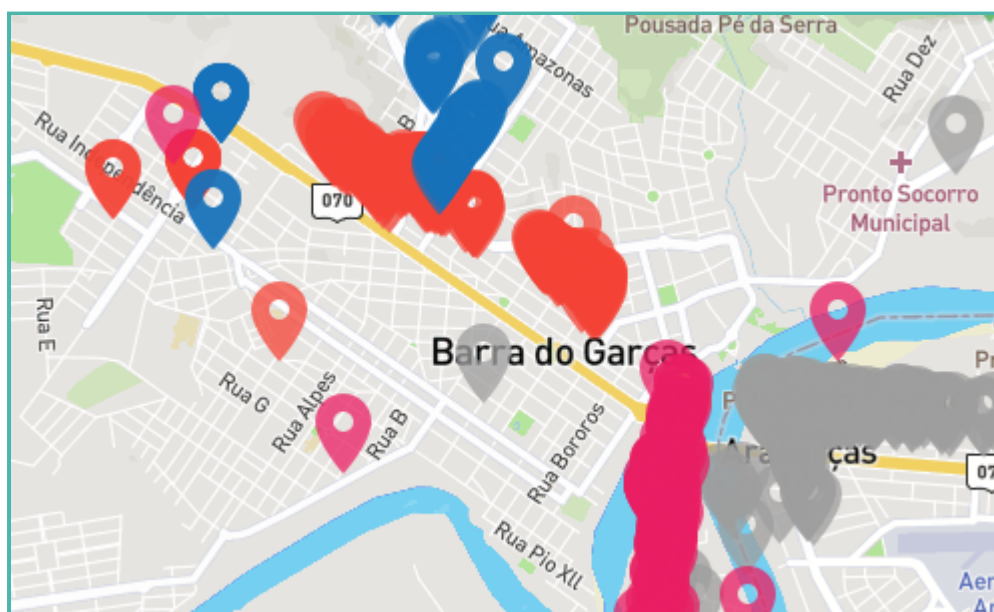

Localização - Mapa