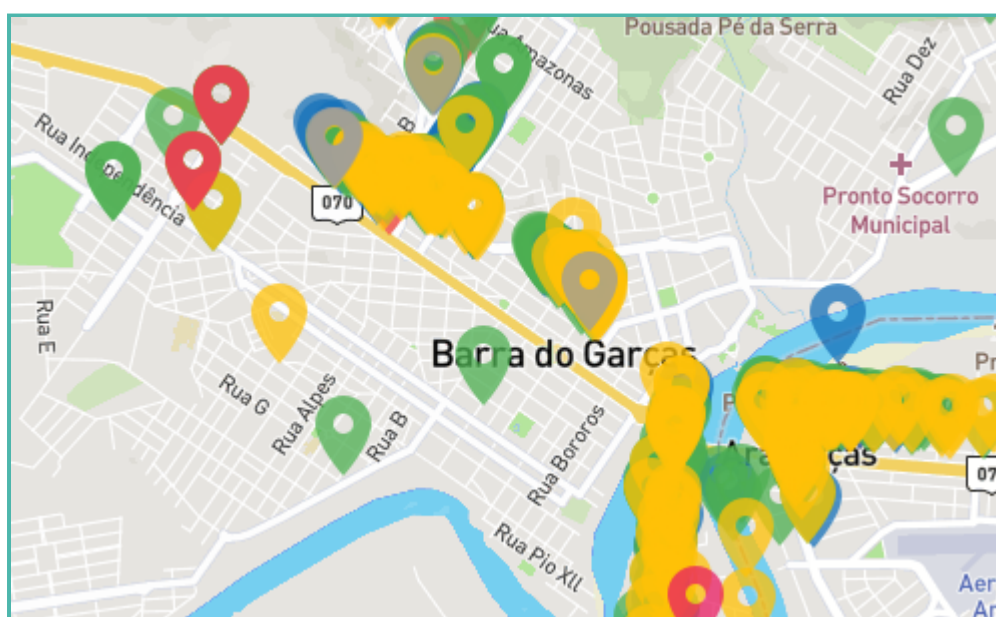

Gráfico - Distribuição

Localização - Mapa

#2 Identificação de sexo

* Feminino	45.10%	299
* Masculino	54.90%	364

Gráfico - Distribuição

Localização - Mapa

#3 Qual é o seu grau de escolaridade?

* Analfabeto	1.51%	10
* Ensino Fundamental	19.00%	126
* Ensino Médio	49.92%	331
* Ensino Superior	28.05%	186
* Especialista	0.75%	5
* Mestre	0.60%	4
* Doutor	0.15%	1

Gráfico - Distribuição

Localização - Mapa

#4 (Questão espontânea) Qual a Instituição de Ensino Superior de Barra do Garças, Aragarças e Pontal do Araguaia você considera a melhor?

* Anhanguera	0.30%	2
* UFMT	21.57%	143
* Unicatedral	16.44%	109
* Univar	42.68%	283
* Unopar	0.90%	6
* Nenhuma	12.67%	84
* Outra	5.43%	36

Gráfico - Distribuição

Localização - Mapa

#5 (Questão estimulada) Qual a Instituição de Ensino Superior de Barra do Garças, Aragarças e Pontal do Araguaia você considera a melhor?

* Anhanguera	1.21%	8
* UFMT	27.60%	183
* Unicatedral	19.46%	129
* Univar	46.30%	307
* Unopar	1.51%	10
* Nenhuma	3.62%	24
* Outra	0.30%	2

Gráfico - Distribuição

Localização - Mapa