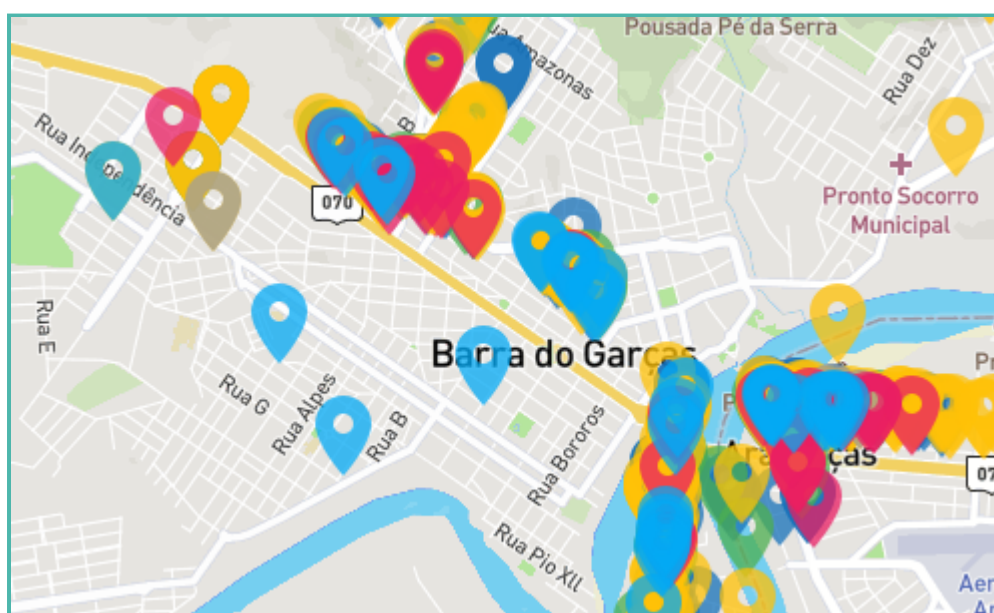

Gráfico - Distribuição

Localização - Mapa

#4 (Questão espontânea) Qual a Instituição de Ensino Superior de Barra do Garças, Aragarças e Pontal do Araguaia você considera a melhor?

* Anhanguera	0.30%	2
* UFMT	21.57%	143
* Unicatedral	16.44%	109
* Univar	42.68%	283
* Unopar	0.90%	6
* Nenhuma	12.67%	84
* Outra	5.43%	36

Gráfico - Distribuição

Localização - Mapa

#5 (Questão estimulada) Qual a Instituição de Ensino Superior de Barra do Garças, Aragarças e Pontal do Araguaia você considera a melhor?

* Anhanguera	1.21%	8
* UFMT	27.60%	183
* Unicatedral	19.46%	129
* Univar	46.30%	307
* Unopar	1.51%	10
* Nenhuma	3.62%	24
* Outra	0.30%	2

Gráfico - Distribuição

Localização - Mapa

#6 Qual o modelo de educação você acha mais viável do ponto de vista da aprendizagem?

* Presencial	93.97%	623
* À distância	6.03%	40

Gráfico - Distribuição

Localização - Mapa

Gráfico - Distribuição

Localização - Mapa