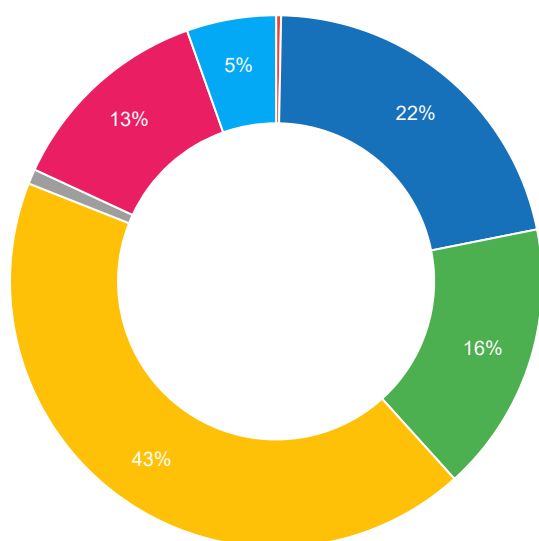

#4 (Questão espontânea) Qual a Instituição de Ensino Superior de Barra do Garças, Aragarças e Pontal do Araguaia você considera a melhor?

* Anhanguera	0.30%	2
* UFMT	21.57%	143
* Unicatedral	16.44%	109
* Univar	42.68%	283
* Unopar	0.90%	6
* Nenhuma	12.67%	84
* Outra	5.43%	36

Gráfico - Distribuição